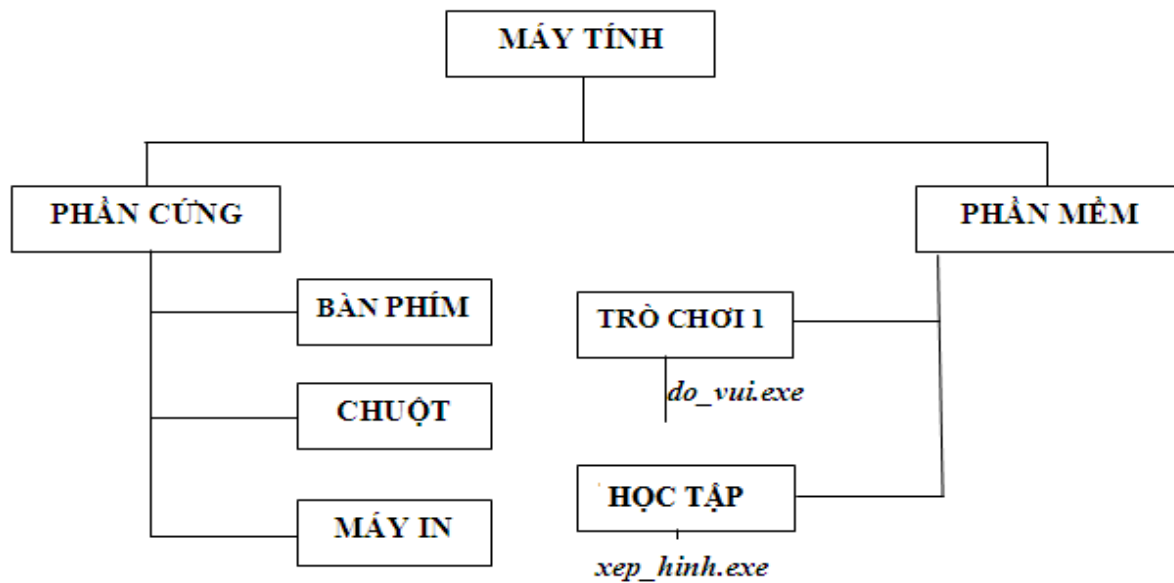

Đề 1

1. Các dạng cơ bản của thông tin là gì?
2. Nêu các khối chức năng chính trong cấu trúc chung của máy tính điện tử theo Von Neumann.
3. Nêu thao tác nháy đúp chuột?
4. Để kết thúc phiên làm việc ta thực hiện thao tác như thế nào?
5. Bộ phận nào có thể được coi là bộ não của máy tính?
6. Nêu một vài biểu tượng thường có trên màn hình làm việc của Windows?
7. RAM còn được gọi là ?
8. Để tắt máy tính ta chọn vào nút lệnh nào?
9. Tệp tin là gì?
10. Để khởi động phần mềm có sẵn biểu tượng trên màn hình nền, cách nhanh nhất ta dùng thao tác nào?
11. Thông tin trong máy tính biểu diễn dưới dạng gì?
12. Thông tin trong máy tính được tổ chức theo cấu trúc nào?
13. Máy tính có thể suy nghĩ như con người được hay không?
14. Phần mềm nào được cài đặt đầu tiên trong máy tính?
15. Các nút lệnh sau nút lệnh nào thoát khỏi cửa sổ làm việc?
16. Đơn vị chính dùng để đo dung lượng nhớ là gì?
17. Phần mềm Windows XP của Microsoft là gì?
18. Cách viết tên của tệp có thêm phần gì phía sau dấu chấm?

19. Quan sát thanh công việc hiện có bao nhiêu chương trình đang chạy?
20. Trong các hàng phím, hàng phím quan trọng nhất là gì?
21. Phần mềm của soạn thảo văn bản được gọi là phần mềm gì?:
22. Bộ phim hoạt hình “đô - rê- mon” cho em thông tin ở dạng nào?
23. Văn bản, số, hình ảnh, âm thanh, phim ảnh trong máy tính được gọi chung là gì?
24. Nêu tên một vài thiết bị xuất mà em biết?
25. Có mấy dạng thông tin cơ bản?
26. Hạn chế lớn nhất của máy tính hiện nay là gì?
27. Trình tự của quá trình ba bước là gì:
28. Bộ xử lý trung tâm CPU có thể được coi là:
29. Phần mềm được chia ra hai loại chính đó là gì:
30. Phần mềm Rapid Typing để làm gì?
31. Nêu tên một vài thiết bị nhập mà em biết?
32. Đường dẫn là gì? Cho ví dụ?
33. Trình bày thao tác tạo thư mục mới?
34. Chương trình máy tính là gì? Có mấy loại phần mềm? Kể tên ?
35. Hãy nêu các nhiệm vụ chính của Hệ điều hành ? Kể tên một số hệ điều hành mà em biết.
36. Cho cây thư mục như hình bên dưới: